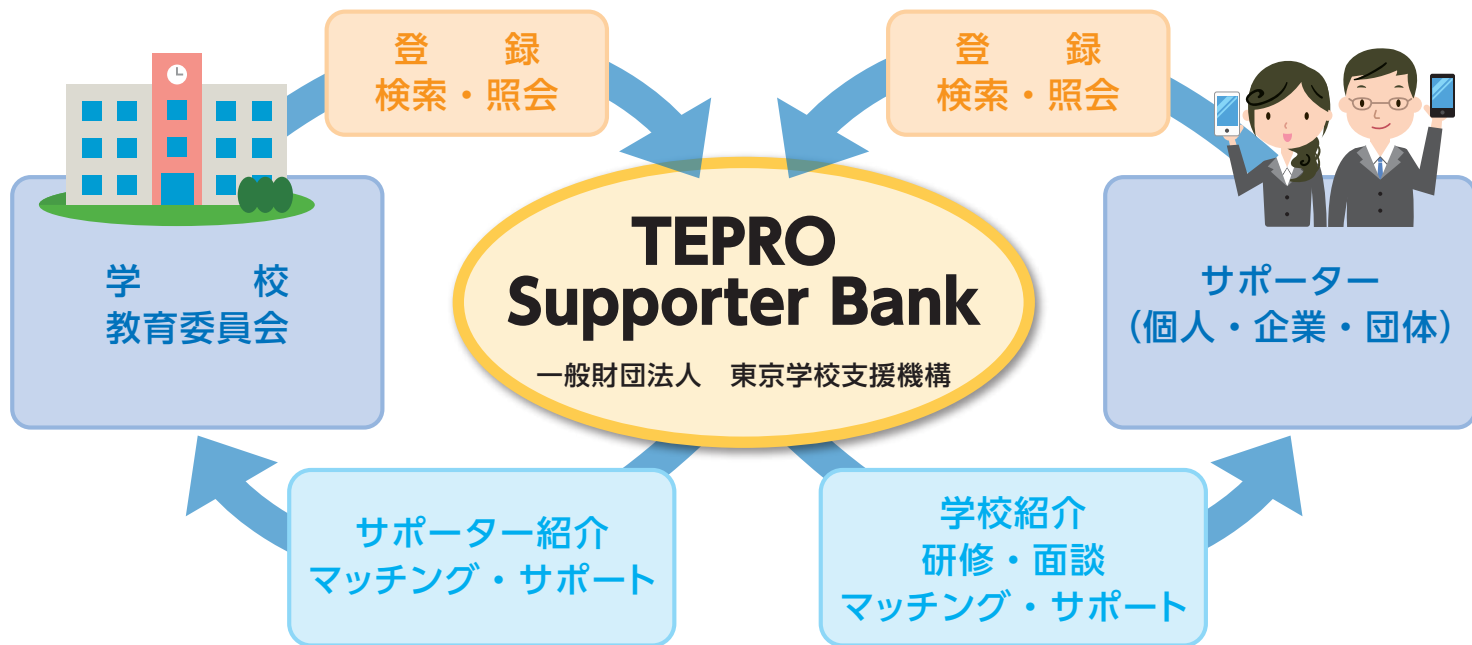

# TEPRO Supporter Bank(ティープロ サポーターバンク)の仕組み

TEPRO Supporter Bank (ティープロ サポーターバンク) は、東京学校支援機構が運営するマッチングサービスです。サポーター(個人・企業・団体)に学校を紹介するとともに、学校や教育委員会にサポーターを紹介します。登録料や紹介料はかかりません。