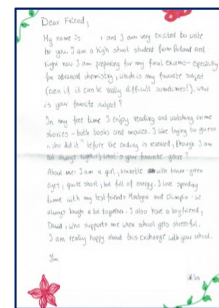

↑
←ポーランド側
作成のカード

5. その他

- ◆ポーランド側生徒は、学校での生活の様子を撮影した動画と、自己紹介を含めた長文の英語での手紙のカードを作成した。自己紹介以外にも、ポーランドの食べ物の紹介など様々なことが書かれていた。
- ◆都側生徒は、好きなもの、好きなこと、近況などをつづった長文の英語のメッセージにイラストなどを書き添えた内容であった。中には西東京市の紹介や自分の夢について書いたカードもあった。
- ◆都側生徒のカードを読んだポーランド側生徒が、返信する形で再度カードを作成した。相手のニックネームを宛先にしたり、質問に答えるなど、生徒同士が一对一でやり取りを重ねる交流が展開された。