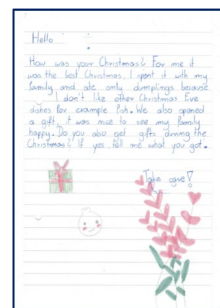

↑
←ポーランド側
作成のカード

5. その他

- ◆ポーランド側生徒は、学校での生活の様子を撮影した動画と、自己紹介を含めた長文の英語での手紙のカードを作成した。自己紹介以外にも、ポーランドの食べ物の紹介など様々なことが書かれていた。
- ◆都側生徒は、好きなもの、好きなこと、近況などをつづった長文の英語のメッセージにイラストなどを書き添えた内容であった。中には西東京市の紹介や自分の夢について書いたカードもあった。
- ◆都側生徒のカードを読んだポーランド側生徒が、返信する形で再度カードを作成した。相手のニックネームを宛先にしたり、質問に答えるなど、生徒同士が一对一でやり取りを重ねる交流が展開された。