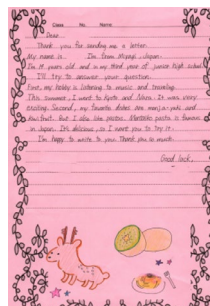

←都側作成の
学校紹介動画

↑
←都側作成の
カード