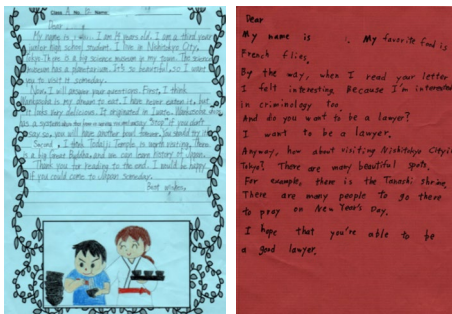

カード交換

西東京市立田無第三中学校 ポーランドの学校とのカード交換

1. 相手校への送付日

送付日：2026年2月24日(火)

2. 参加者

西東京市立田無第三中学校(都側)
1年生 20名

3. 交流相手

ポーランド共和国
Zespół Szkół Ogrodniczych i
Ogólnokształcących
8~12年生 15名

4. スケジュール

- ① ポーランドより動画とカードのデータを受領
- ② 都側にポーランド作成のデータ共有
- ③ 都側より動画とカードのデータを受領
- ④ ポーランドへ都側作成のデータ共有
- ⑤ ポーランドから個別生徒への返信カードを受領
- ⑥ 都側に返信カードデータ共有